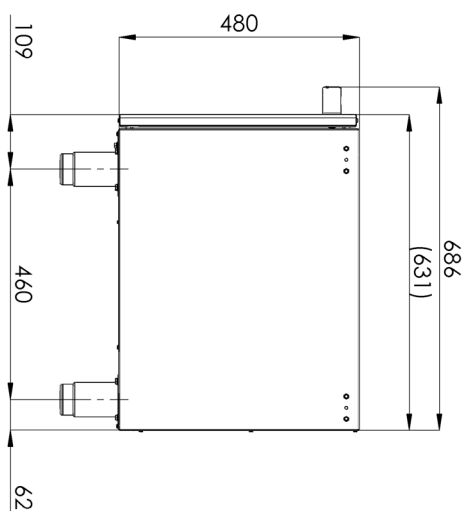

Technický list

Technický výkres

Podstavba uzavřená s dveřmi

Model	Sap kód	00008928
P 740 D	Skupina artiklů	Příslušenství