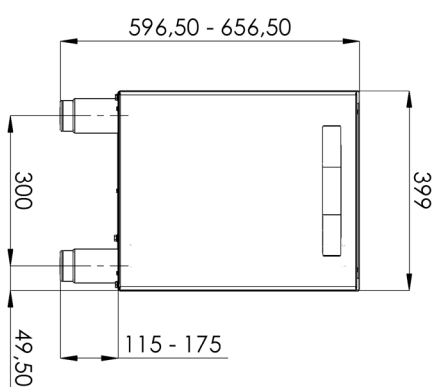

Technický list

Technický výkres

Podstavba uzavřená s dveřmi

Model	Sap kód	00008928
P 740 D	Skupina artiklů	Příslušenství